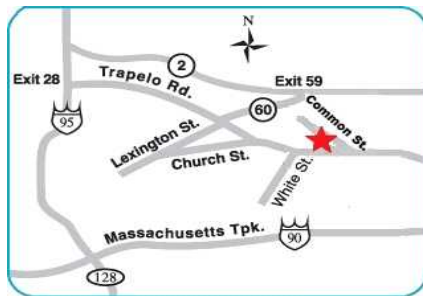

■ 교회위치

- **I-95/128** Exit 38A(구 28A)로 나와 Trapelo Rd.를 타고 10분, Common St.에서 좌회전합니다.
- **Rt 2** Exit 134(구 59)에서 Pleasant St. South로 오다가 Concord Ave.에서 좌회전, Common St.에서 우회전하여 교회까지 옵니다.
- **I-90** Exit 127(구 17)로 나와 Galen St.을 타고 Rt.16 East로 1분, Common St.에서 좌회전하여 Cushing Sq.로 오면 됩니다.
- **Harvard Sq.에서 73번 버스**를 타고 15분 후 Cushing Sq.에서 하차합니다.