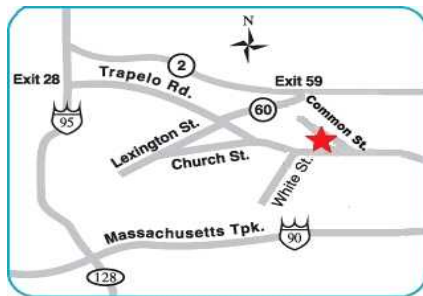

■ 교회모임

주일예배	주일 13:30	어린이부예배	주일 13:30	성경공부	그룹별로
새벽기도회	토 06:00	중고등부예배	주일 13:30	한글학교	주일 12:00
금요기도회	금 20:00	청년부모임	주일 16:00	문화학교	매주 토요일

■ 교회위치

- I-95/128 Exit 38A(구 28A)로 나와 Trapelo Rd.를 타고 10분, Common St.에서 좌회전합니다.
- Rt 2 Exit 134(구 59)에서 Pleasant St. South로 오다가 Concord Ave.에서 좌회전, Common St.에서 우회전하여 교회까지 옵니다.
- I-90 Exit 127(구 17)로 나와 Galen St.을 타고 Rt.16 East로 1분, Common St.에서 좌회전하여 Cushing Sq.로 오면 됩니다.
- Harvard Sq.에서 73번 버스를 타고 15분 후 Cushing Sq.에서 하차합니다.