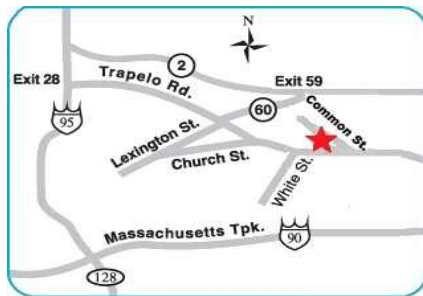

■ 교회모임

주일예배	주일 13:30	어린이부예배	주일 13:30	성경공부	그룹별로
새벽기도회	토 06:00	중고등부예배	주일 13:30	한글학교	주일 12:00
금요기도회	금 20:00	청년부모임	주일 16:00	문화학교	매주 토요일

■ 교회위치

- **I-95/128** Exit 38A(구 28A)로 나와 Trapelo Rd.를 타고 10분, Common St.에서 좌회전합니다.
- **Rt 2** Exit 134(구 59)에서 Pleasant St. South로 오다가 Concord Ave.에서 좌회전, Common St.에서 우회전하여 교회까지 옵니다.
- **I-90** Exit 127(구 17)로 나와 Galen St.을 타고 Rt.16 East로 1분, Common St.에서 좌회전하여 Cushing Sq.로 오면 됩니다.
- **Harvard Sq.에서 73번 버스**를 타고 15분 후 Cushing Sq.에서 하차합니다.